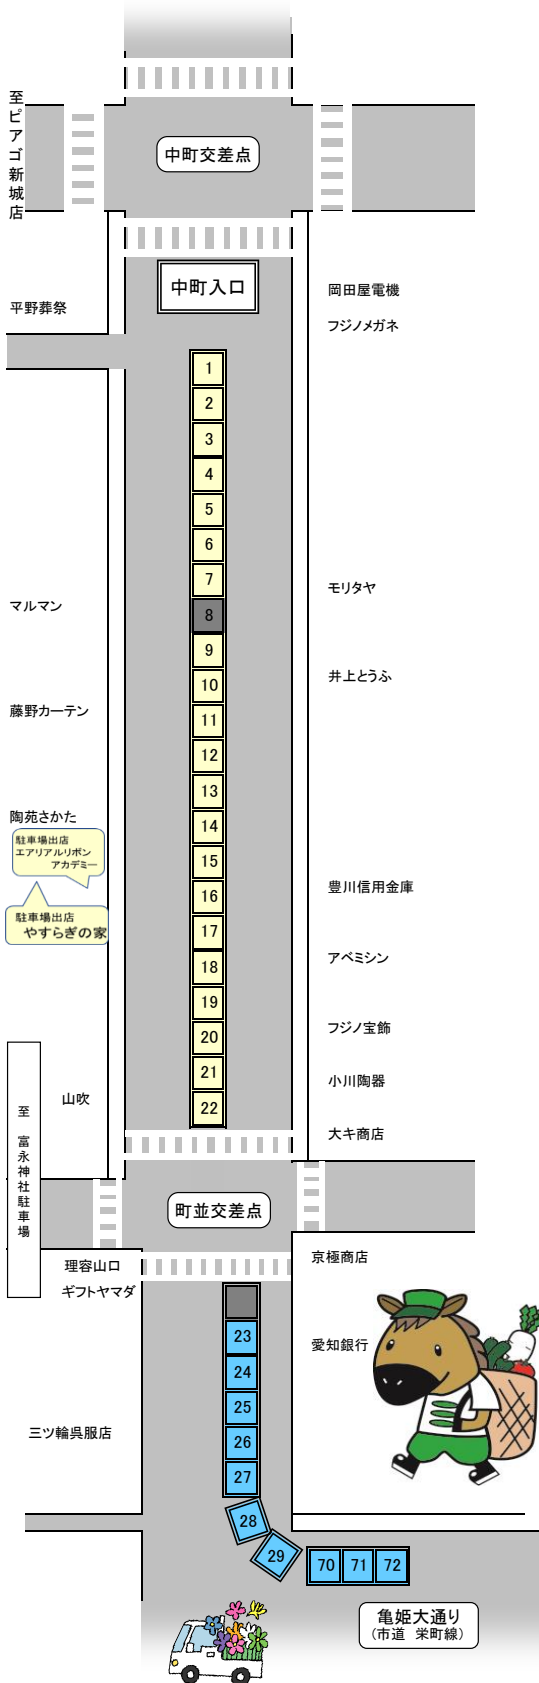

第148回

しんしろまつ市

のんほい ルロット

出店配置図

開催日：令和 6年 2月 25日
9:00~12:30
場 所：新城中央通り商店街

イベント名	会 場	開始時間
のんほいフォーク	桐東駐車場	9:30
HIKARU	マルマン駐車場	9:30 10:30 12:00
鷹匠ショー	亀姫通り	10:00~10:30
お楽しみ抽選会	橋向出入口	9:00※先着順
スズキ セニアカー 試乗会	橋向出入口	9:00
しんしろまちなか 映画祭PR	まちなみ情報 センター駐輪場	9:00

【お楽しみ抽選会参加条件】

会場で2店舗以上のお買物をした方で、その品物かレシートを持って来てください。

出店 No.	出店者名	主な出店内容
1	薪割り屋.com	薪詰め放題 薪割り体験 アウトドア用品販売
2	Piko's	黒糖プリン風くずもち みたらしだんご ミニたい焼き
3	山下幸子	創作服 かつぼう着 USAシール
4	小春日和	コーヒー ソフトドリンク サンドパン 焼菓子
5	株式会社 NKS	自動車のヘッドライト・フロントガラスコーティング 自動車用ボディーガラスコーティング
6	アジアンレストラン アティティ	ナン カレー アジアン料理
7	水谷農園	いちご その他 野菜
8	渥美漁師	キャンセル アサリなど
9	(有)銘木堂	木製品
10	ブルーベリー工房	ブルーベリージャム、雑貨
11	加納製作所	薪ストーブ、薪割機、熱発電ファン、薪ストーブ用調理器具、数理占い
12	廣瀬工房	創作服、舞花タオル・マフラー、創作バック、猫グッズ
13	豊田茶園	安くて美味しい自園自製の鳳来茶、和紅茶、ドリンク
14	(有)魚兼商店	コロケツ メンチ
15	(有)千石寿し	豊川いなり寿司 お茶
16	ウエハラ養蜂	ハチミツ
17	DMC	若鶏の半身揚げ、ザンギ(北海道唐揚げ)
18	はな	韓国料理 キンパ チヂミ ヤンニョムチキン
19	大工小林	住宅に関するもの 木工 刃物研ぎ
20	中古CD古着の「さくら」	中古CD 古着 古本
21	新城市商工会南部支部	焼き芋 鉢花 野菜
22	菓匠 澤田屋	まんじゅう お餅 パイ 焼き菓子 いちご餅 御赤飯 アップルパイ
23	着物の結び&とんぼ玉の胡蝶	とんぼ玉 ワークショップ 着物関連
24	ベリッコファームとよかわ	いちご ジャム(いちご・ブルーベリー) ジェラート ブルーベリーのクラフトコーラ
25	三ヶ日製菓	丸ごとみかん大福、初生衣、季節の和菓子
26	ときえい	干物 海産物
27	とうふやという名の豆腐屋	豆腐 コストコ再販売品 うどん
28	天竜茶 一産山本園	天竜茶 天竜乾椎茸 天竜茶あめ 梅干し
29	五平餅 天	五平餅、米、味噌

出店 No.	出店者名	主な出店内容
70	鍋倉高原農場	果物 加工品
71	シータカフェ	クレープ ソフトドリンク
72	株式会社スズキ自販東海	新車の展示

しんしろ軽トラ市 のんほい ルロット

亀姫大通り
(市道 栄町線)

90 91 92

30
31
32
33
34
35
36

清藤

本部

栄町交差点

至 JR 新城駅

まちなみ
情報センター

しんしろ
まちなみ
映画祭
PR

焼きそばケン

37
38
39
40
41

白井釣具店
橋本屋金物店

ヒラマツヤ
マルブン

kalapua