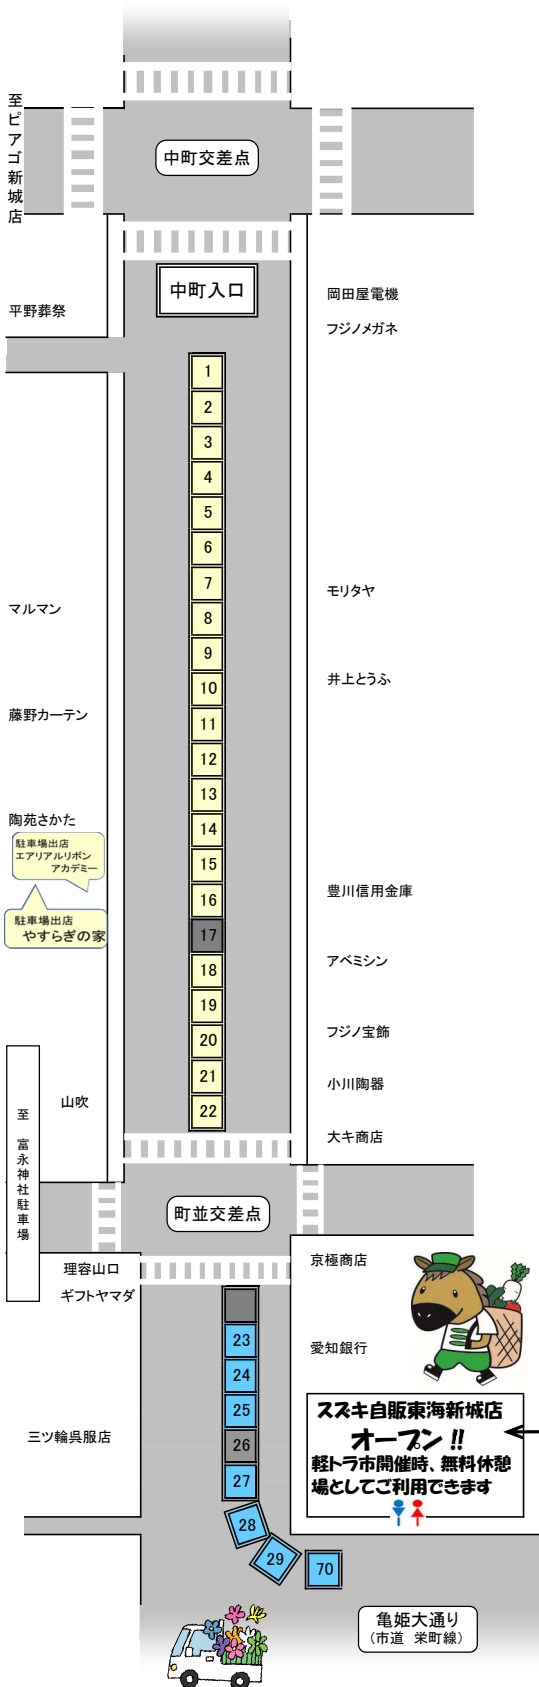

第149回

しんろろ軽トラ市

のんほい ルロット

出店配置図

開催日：令和 6年 3月 24日
9:00~12:30
場 所：新城中央通り商店街

イベント名	会 場	開始時間
のんほいフォーク	桐東駐車場	9:30~
HIKARUライブ	マルマン駐車場 亀姫通り	9:30~ 10:50~
お楽しみ抽選会	橋向出入口	9:00~ ※先着順
のんすけ誕生祭 スズキ新城店オープン餅投げ	亀姫通り (スズキ店舗前)	11:00~
クラシックカー展示	清藤駐車場	9:00~

【お楽しみ抽選会参加条件】

会場で2店舗以上のお買物をした方で、その品物かレシートを持って来てください。

出店 No.	出店者名	主な出店内容
1	薪割り屋.com	薪詰め放題 薪割り体験 アウトドア用品販売 動物占い
2	YUKIDARUMA TANIKU	多肉植物 リメ鉢
3	山下幸子	創作服 かつぼう着 USAシール
4	小春日和	コーヒー ソフトドリンク サンドパンまたは 焼菓子
5	株式会社 NKS	自動車のヘッドライト・フロントガラスコーティング 自動車用ボディガラスコーティング
6	アジアレストラン アティティ	ナン カレー アジアン料理
7	水谷農園	いちご その他 野菜
8	渥美漁師	アサリなど
9	(有)銘木堂	木製品
10	ブルーベリー工房	ブルーベリージャム、雑貨
11	加納製作所	薪ストーブ、薪割機、熱発電ファン、薪ストーブ用調理器具、数理占い
12	廣瀬工房	創作服、舞花タオル・マフラー、創作バック、猫グッズ
13	豊田茶園	安くて美味しい自園自製の鳳来茶、和紅茶、ドリンク
14	(有)魚兼商店	コロケック メンチ
15	(有)千石寿し	豊川いなり寿司 お茶
16	ウエハラ養蜂	ハチミツ
17	DMC	キャンセル 身揚げ、ザンギ(北海道唐揚げ)
18	はな	韓国料理 キンパ チヂミ ヤンニョムチキン
19	大工小林	住宅に関するもの 木工 刃物研ぎ
20	新城市商工会南部支部	野菜 シフォンケーキ 雑貨 苗
21	菓匠 澤田屋	まんじゅう お餅 パイ 焼き菓子 御赤飯
22	ペリッコファームとよかわ	いちご ジャム(いちご・ブルーベリー) ジェラート ブルーベリーのクラフトコーラ
23	シータカフェ	クレープ ソフトドリンク
24	三ヶ日製菓	丸ごとみかん大福、初生衣、季節の和菓子
25	ときえい	干物 海産物
26	佐々木順一郎	キャンセル レット・子ども用玩具・映画関連古書類
27	天竜茶 一産山本園	天竜茶 天竜乾椎茸 天竜茶あめ 梅干し
28	Yuki café	ドリンク(ホット) フルーツジュース他
29	五平餅 天	五平餅、米、味噌

午前11時より入口前にて、のんすけ誕生祭及びスズキ新城店オープン餅投げを開催します。

出店 No.	出店者名	主な出店内容
70	株式会社スズキ自販東海	新車の展示

しんしろ軽トラ市 のんほい ルロット

亀姫大通り
(市道 栄町線)

90 91 92

午前9時より本部前にて
能登半島地震復興支援の
特産品を販売します。

本部

栄町交差点

至 JR 新城駅

まちなみ
情報センター

焼きそばケン

37
38
39
40
41

日井釣具店

橋本屋金物店

ヒラマツヤ
マルブン

42
43
44
45
46
47