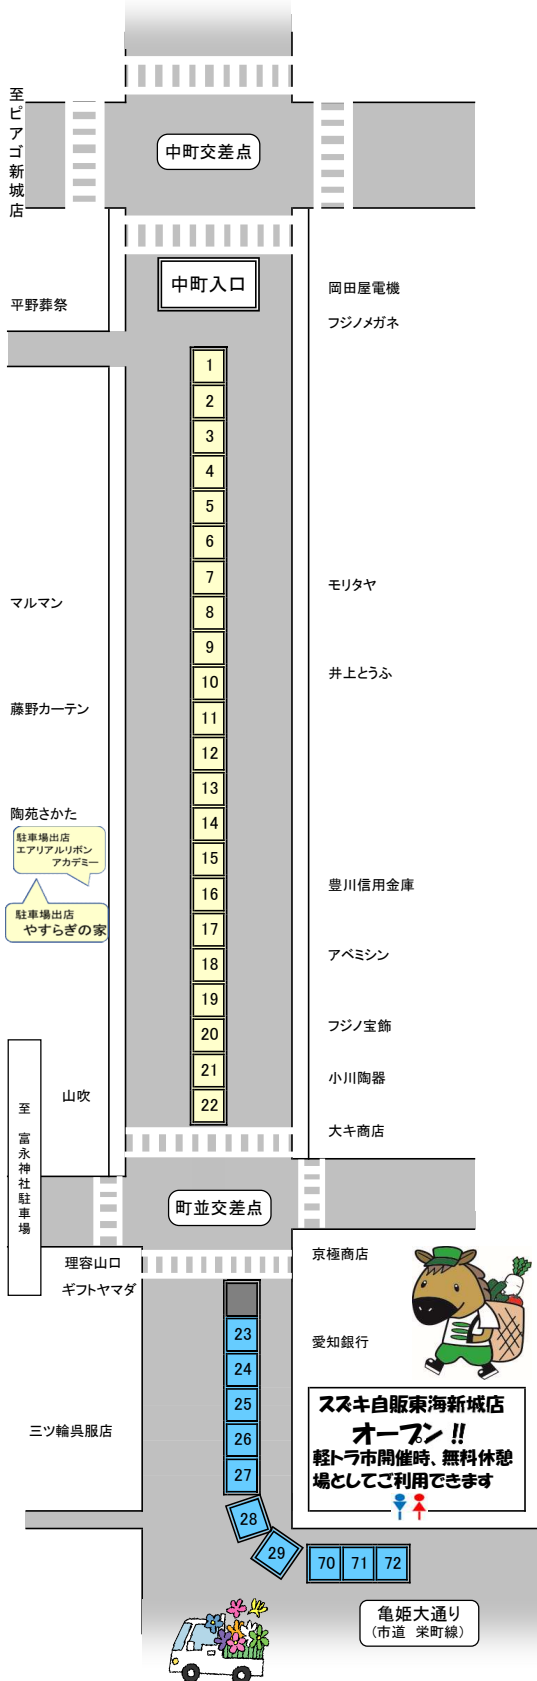

第150回

しんしん軽トラ市

のんほい ルロット

出店配置図

開催日：令和 6年 4月 28日

9:00~12:30

場 所：新城中央通り商店街

イベント名	会 場	開始時間
のんほいフォーク	桐東駐車場	9:30~
HIKARUライブ	マルマン駐車場	9:30~ 10:30~ 11:30~
お楽しみ抽選会	橋向出入口	9:00~ ※先着順
東栄ウッドwindウアンサンプル	豊川信金前駐車場	10:30~
新城小売酒販組合PR	会場内	9:00~
国際交流フェス@軽トラ市！	電姫通り	9:00~
ちびっこうんどうかい		11:20~
能登半島復興支援特産品販売	本部前	9:00~ ※売切れ次第終了
150回記念クッキー配布	まちなみ情報センター駐輪場	10:30~

【お楽しみ抽選会参加条件】

会場で2店舗以上のお買物をした方で、その品物かレシートを持って来てください。

出店No.	出店者名	主な出店内容
1	ちりめんワークス	塩干物一般 珍味 菓子
2	フラワーショップ イトウ	花全般 おもちゃ 雑貨 ★
3	三浦商店	金山寺 漬物 根菜類 菓子等
4	(株)あみや商事	玄米、うどん、霧しなそば、麵つゆ
5	宮野	洋服、バック、帽子、スカーフ、ポーチ、和小物、玩具、ハギレ ★
6	本町屋	和菓子他 ★
7	三河の老舗のつくだ煮屋 漬金商店	佃煮 惣菜 パン ★
8	三色すみれ 食どころ	ソフトクリーム、クリームサンド、パフェ、花類 ★
9	松屋	いかの姿焼き お好み焼 ドリンク
10	豊橋4Hクラブ 野菜市	豊橋産農産物(野菜など) ★
11	道の駅 もつくる新城	スコーン スイーツ 日配品(豆腐・ベーコン等)
12	しあわせくれーぷ	クレープ ドリンク ★
13	松本好市(仲右エ門)	うなぎ、肝、ほくめし、野菜、フルーツ、お菓子
14	便利屋 猫のしっぽ	新古品(生活用品等)
15	KSTカイロプラクティック院	骨盤と背骨の調整
16	お楽しみ市場Gr.	五平餅 雑貨 野菜
17	ふわふわー菓子工房ー	シフォンケーキ
18	Okome Sweets K+ダブルライン	お米 野菜 手作り小物 アクセサリー
19	HEM HEM	たこ焼き ベビーカステラ フランク
20	七福笑店	焼豚丼 焼豚バーガー
21	ポタジェやすおか	手造りこんにゃく こんにゃくチップス ゆべし ★
22	レストランすかもり	あまご塩焼
23	OKAZAKI OLYMPIA COFFEE	温・冷コーヒー カフェラテ アレンジコーヒー ★
24	YUKIDARUMA TANIKU	多肉植物 リメ鉢
25	山下幸子	創作服 かつぼう着 USAシール
26	アジアレストラン アティティ	ナン カレー アジアン料理 ★
27	小春日和	コーヒー、かき氷、ソフトドリンク、サンドパン又は 焼菓子
28	水谷農園	イチゴ 削りイチゴ その他 野菜
29	渥美漁師	アサリなど

出店No.	出店者名	主な出店内容
70	はな	韓国料理 キンパ チヂミ ヤンニョムチキン
71	大工小林	住宅に関するもの 木工 刃物研ぎ
72	新城市商工会南部支部	野菜 苗 シフォンケーキ 雑貨

★は150回開催にちなんだ商品を販売しています。

のんほい ルロット

亀姫大通り
(市道 栄町線)

90 91 92

午前9時より本部前にて
能登半島地震復興支援の
特産品を販売します。

本部

栄町交差点

桜坂設計

池田屋薬局
徳定屋
浅野屋

原家具店

橋向入口

橋向交差点

至 市民病院駐車場

至
三ヶ日

出店 No.	出店者名	主な出店内容
90	菓匠 澤田屋	まんじゅう 餅 パイ 焼き菓子 お赤飯
91	愛知ダイハツ株式会社	車の展示
92	(株)美河ハム	美河フランク、牛串・タン・トントロ・ベーコン串