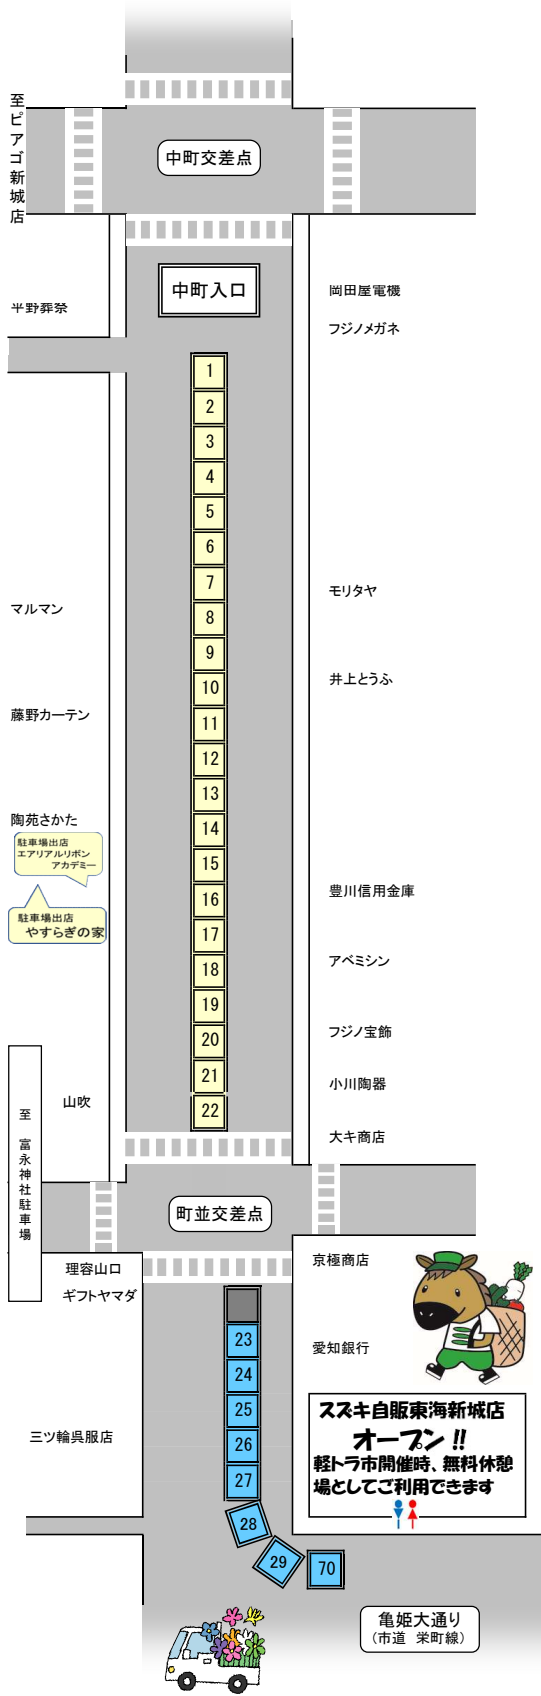

第152回 しんしろ軽トラ市 のんほい ルロット

出店配置図

開催日：令和6年6月23日
9:00~12:30
場所：新城中央通り商店街

イベント名	会場	開始時間
のんほいフオーク	桐東駐車場	9:30~
HIKARUライブ	マルマン駐車場	9:30~ 10:30~ 12:00~
お楽しみ抽選会	橋向出入口	9:00~ ※先着順
【スズキ自販】ピッチングゲーム	スズキ自販	9:00~
【愛知大学】分身ロボット「OriHime」と遊ぼう!	スズキ自販	9:00~ 9:30~ 10:00~ 10:30~ 11:00~ 11:30~
【新城保健所】薬物乱用防止PR	会場内	10:00~
【新城市消防署】消防PR	会場内	9:00~
【装賀きもの学院】きもの着付教室&打ち水PR	会場内	9:00~
能登半島復興支援特産品販売	本部前	9:00~ ※売切れ次第終了
リモート軽トラ市(川南町特産品販売)	本部前	9:00~ ※売切れ次第終了

【お楽しみ抽選会参加条件】
会場で2店舗以上のお買物をした方で、その品物かレシートを持って来てください。

出店No.	出店者名	主な出店内容
1	ちりめんワークス	塩干物一般 珍味 菓子
2	三浦商店	金山寺 漬物 トマト 根菜類 菓子 あさり等
3	マキフルーツ	季節のフルーツ おすすめフルーツ
4	宮野	洋服、バック、帽子、スカーフ、ポーチ、和小物、玩具、ハギレ
5	本町屋	和菓子他
6	三河の老舗のつくだ煮屋 漬金商店	佃煮 惣菜 パン
7	三色すみれ 食どころ	かき氷 アイスクリーム 花類
8	松屋	いかの姿焼き お好み焼 ドリンク クワガタ
9	豊橋4Hクラブ 野菜市	豊橋産農産物(野菜など)
10	キャンセル	
11	KSTカイロプラクティック院	骨盤と背骨の調整
12	松本好市(仲右エ門)	うなぎ、肝、ほくめし、野菜、フルーツ、お菓子
13	道の駅 もつくる新城	スコーン スイーツ 日配品(豆腐・ベーコン等)
14	ポタジェやすおか	手造りこんにやく こんにやくチップス ゆべし
15	お楽しみ市場Gr.	五平餅 雑貨 野菜
16	HEM HEM	たこやき ベビーカステラ フランク
17	ふわふわ -菓子工房-	シフォンケーキ
18	OKAZAKI OLYMPIA COFFEE	温・冷コーヒー カフェラテ アレンジコーヒー
19	水谷農園	イチゴ 削りイチゴ その他 野菜
20	山下幸子	創作服 かつぼう着 USAシール
21	アジアレストラン アティティ	ナン カレー アジアン料理
22	小春日和	コーヒー、かき氷、ソフトドリンク、サンドパン
23	はな	韓国料理 キンパ チヂミ ヤンニョムチキン
24	大工小林	住宅に関するもの 木工 刃物研ぎ しんしろ茶
25	新城市商工会南部支部	野菜 苗 シフォンケーキ 雑貨
26	(有)銘木堂	木製品
27	平田屋商店	豆腐 豆腐ドーナツ 豆腐パン
28	廣瀬工房	創作服、舞花タオル・マフラー、創作バック、猫グッズ
29	薪割り屋.com	薪詰め放題 薪割り体験 アウトドア用品販売 動物占い

出店No.	出店者名	主な出店内容
70	シータカフェ	クレープ ソフトドリンク

のんほい ルロット

亀姫大通り
(市道 栄町線)

出店No.	出店者名	主な出店内容
90	Piko's	みたらしだんご ミニたい焼き 黒糖プリン風くずもち
91	愛知ダイハツ株式会社	車の展示
92	(株)美河ハム	美河フランク、牛串・タン・トントロ・ベーコン串

午前9時より本部前にて能登半島地震復興支援の特産品販売及び川南町特産品販売を行います。