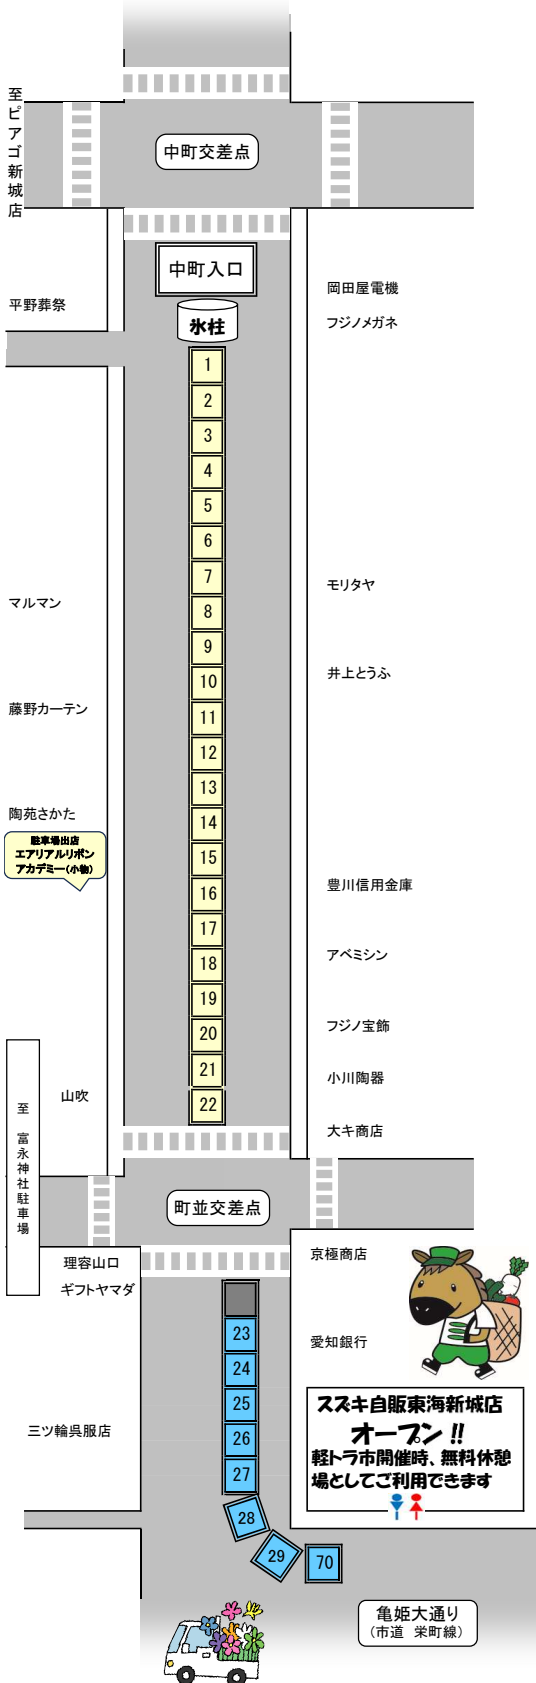

第153回 しんしろ軽トラ市 のんほい ルロット

出店配置図

開催日：令和 6年 7月28日
9:00~12:30
場所：新城中央通り商店街

イベント名	会場	開始時間
のんほいフォーク	桐東駐車場	9:30~
HIKARUライブ	マルマン駐車場	9:30~ 10:30~ 11:45~
お楽しみ抽選会	橋向出入口	9:00~ ※先着順
【スズキ自販】ピッチングゲーム	スズキ自販	9:00~
【愛知大学】分身ロボット「OriHime」と遊ぼう!	スズキ自販	9:00~ 10:00~ 11:00~
【装賀きもの学院】きもの着付教室&打ち水	まちなみ情報センター	9:00~
【新城市観光課】PRイベント	まちなみ情報センター前	9:00~
能登半島復興支援特産品販売	本部前	9:00~ ※売切れ次第終了

【お楽しみ抽選会参加条件】

会場で2店舗以上のお買物をした方で、その品物かレシートを持って来てください。

出店No.	出店者名	主な出店内容
1	五平餅 天	五平餅、米、味噌
2	ベリッコファームとよかわ	ブルーベリー ブルーベリーのクラフトコーラ ブルーベリーのジェラート ジャム
3	三ヶ日製菓	丸ごとみかん大福、初生衣、季節の和菓子
4	ときえい	干物 海産物
5	マキフルーツ	季節のフルーツ おすすめフルーツ
6	ダブルラインER	おにぎり 炊き込みごはん おはぎ お米 野菜 手作り小物
7	着物の結び&とんぼ玉の胡蝶	とんぼ玉 ゆかた 帯
8	佐々木順一郎	映画ポスター・パンフレット・子ども用玩具・映画関連古書類
9	天竜茶 一産山本園	天竜茶 天竜乾椎茸 天竜茶あめ 梅干し
10	DMC	若鶏の半身揚げ、ザンギ(北海道唐揚げ)
11	松本農園	野菜 乾燥品
12	大海自動車株式会社	カー用品 グッズ 車の展示
13	三河海苔問屋 戸田理平商店	焼海苔 味付海苔 おにぎり
14	うずたま屋	巾着鶉 うずらのゆで卵
15	かんづめ	フルーツアメ バナナチョコ たません
16	株式会社あみや商事	玄米、うどん、霧しなそば、麺つゆ
17	Mabi-Nail	ネイルチップ ハンドケア キッズネイル・ジェルネイル
18	もっ茶んのお茶 白井茶園	自園自製100%の三河しんしろ茶、新城紅茶、お茶げんこつ飴
19	ちりめんワークス	塩干物一般 珍味 菓子
20	(有)カネキン	季節の旬の果物、高原野菜等
21	玉善	シフォンケーキ 手作りパン
22	宮野	洋服、バック、帽子、スカーフ、ポーチ、和小物、玩具、ハギレ
23	本町屋	和菓子他
24	三河の老舗のつくだ煮屋 濱金商店	佃煮 惣菜 パン
25	松屋	いかの姿焼き お好み焼 ドリンク クワガタ
26	三色すみれ 食どころ	かき氷 アイス 花類
27	便利屋 猫のしっぽ	新古品(生活用品等)
28	のき山学校&志多ら	志多らチケット ブルーベリー 志多らグッズ
29	KSTカイロプラクティック院	骨盤と背骨の調整

出店No.	出店者名	主な出店内容
70	松本好市(仲右エ門)	うなぎ、肝、ほくめし、野菜、フルーツ、お菓子

※1. 当日の出店内容と異なる場合があることをご理解いただきますようお願い致します。
※2. 当日の気温上昇具合によっては、終了時間を早める場合があることをご承知おき下さい。

のんびり ルロット

亀姫大通り
(市道 栄町線)

出店No.	出店者名	主な出店内容
90	愛知ダイハツ株式会社	車の展示
91	(株)美河ハム	美河フランク、牛串・タン・トントロ・ベーコン串

徳定屋
(餅そば)

浅野屋

水柱

午前9時より
お楽しみ抽選会
開催!! (*先着順)

橋向入口

橋向交差点

至
三ヶ日

至 市民病院駐車場