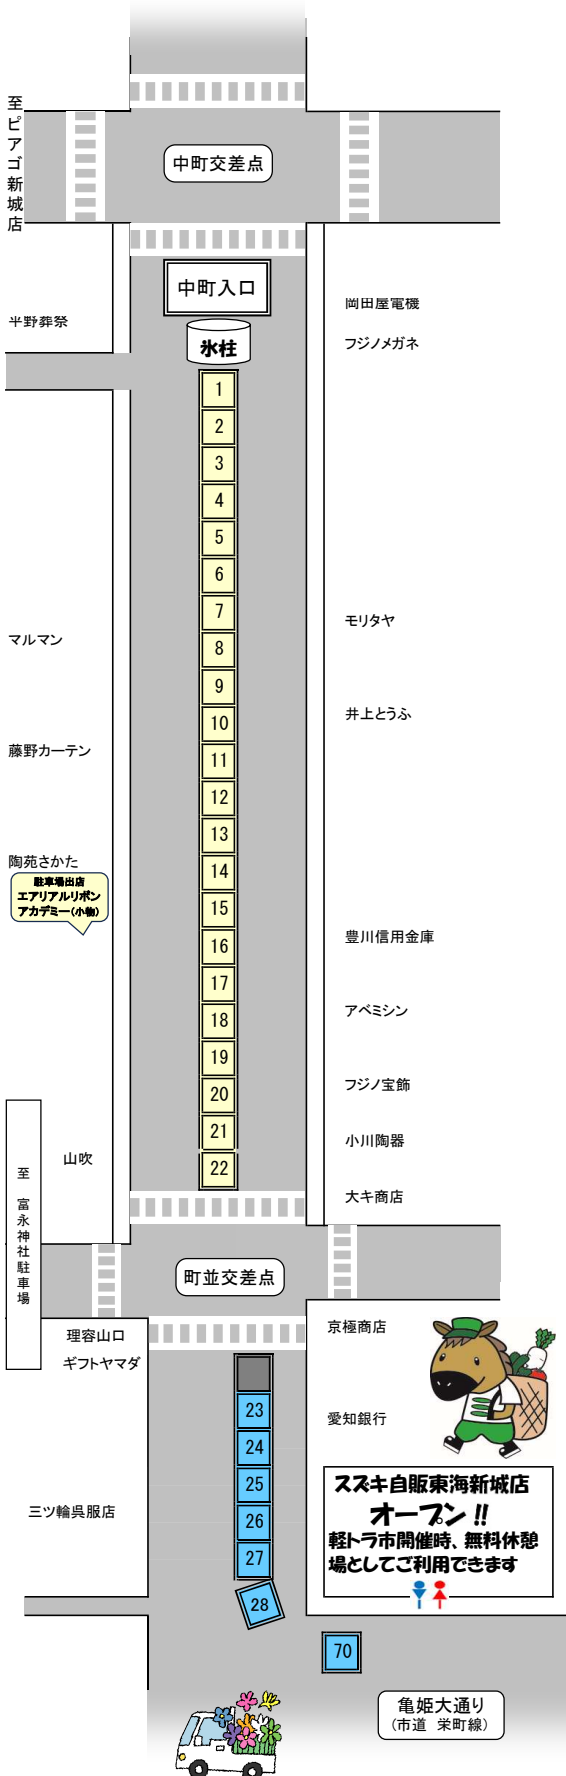

# 第154回

しんしる軽トラ市

# のんほい ルロット

## 出店配置図

開催日：令和 6年 8月25日  
9:00~12:30  
場 所：新城中央通り商店街

イベント名	会 場	開始時間
のんほいフォーク	桐東駐車場	9:30~
HIKARUライブ	マルマン駐車場	9:30~ 10:30~ 11:45~
お楽しみ抽選会	橋向出入口	9:00~ ※先着順
【スズキ自販】お子様向けゲーム	スズキ自販	9:00~
能登半島復興支援特産品販売	本部前	9:00~ ※売切れ次第終了

### 【お楽しみ抽選会参加条件】

会場で2店舗以上のお買物をした方で、その品物かレシートを持って来てください。

出店 No.	出店者名	主な出店内容
1	五平餅 天	五平餅、米、味噌
2	Yuki café	わたあめ ポップコーン
3	三ヶ日製菓	丸ごとみかん大福、初生衣、季節の和菓子
4	ときえい	干物 海産物
5	マキフルーツ	季節のフルーツ おすすめフルーツ
6	ダブルラインER	おにぎり 炊き込みごはん おはぎ お米 野菜 手作り小物
7	着物の結び&とんぼ玉の胡蝶	とんぼ玉 ゆかた 帯
8	鍋倉高原農場	果物 加工品
9	天竜茶 一産山本園	天竜茶 天竜乾椎茸 天竜茶アメ 梅干し
10	DMC	若鶏の半身揚げ、ザンギ(北海道唐揚げ)
11	松本農園	野菜 乾燥品
12	フードハウス空	たこ焼 フランク スノーボール
13	キャンセル	
14	うずたま屋	巾着鶏 うずらのゆで卵
15	かんづめ	フルーツアメ パナナチョコ たません
16	Mabi-Nail	ネイルチップ ハンドケア キッズネイル・ジェルネイル
17	もっ茶んのお茶 白井茶園	自園自製100%の三河しんしろ茶、新城紅茶、お茶げんこつ飴
18	ちりめんワークス	塩干物一般 珍味 菓子
19	(有)カネキン	季節の旬の果物、高原野菜等
20	玉善	シフォンケーキ 手作りパン
21	宮野	洋服、バック、帽子、スカーフ、ポーチ、和小物、玩具、ハギレ
22	本町屋	和菓子他
23	フラワーショップ イトウ	花全般 おもちゃ 雑貨 ローリエ(月桂樹)
24	松屋	いかの姿焼き お好み焼 ドリンク クワガタ
25	三色すみれ 食どころ	かき氷 アイス 花類
26	便利屋 猫のしっぽ	新古品(生活用品等)
27	KSTカイロプラクティック院	骨盤と背骨の調整
28	松本好市(仲右エ門)	うなぎ、肝、ほくめし、野菜、フルーツ、お菓子