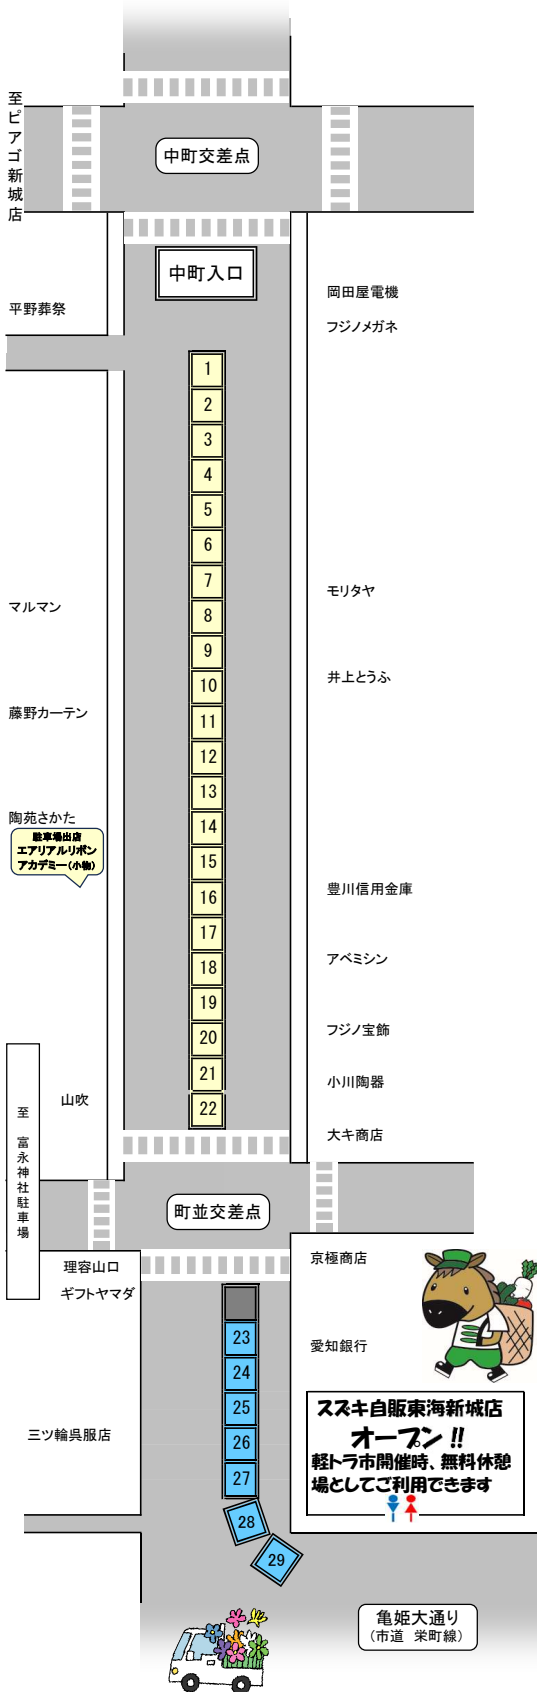

第155回

しんしろ軽トラ市

のんほい ルロット

出店配置図

開催日：令和 6年 9月22日
9：00～12：30
場 所：新城中央通り商店街

イベント名	会 場	開始時間
のんほいフォーク	桐東駐車場	9:30～
HIKARUライブ	マルマン駐車場	9:30～ 10:30～ 11:45～
お楽しみ抽選会	橋向出入口	9:00～ ※先着順
【スズキ自販】お子様向けゲーム	スズキ自販	9:00～
【新城警察】交通安全PR	亀姫通り	9:00～
【長篠陣太鼓高校生の部】太鼓演奏	スズキ自販前入口	11:00～
【アンサンブルグループほろき星】アンサンブル演奏	本部横(上田屋前)	9:30～ 10:30～
能登半島復興支援特産品販売	本部前	9:00～ ※売切れ次第終了

【お楽しみ抽選会参加条件】

会場で2店舗以上のお買物をした方で、その品物かレシートを持って来てください。

出店 No.	出店者名	主な出店内容
1	五平餅 天	五平餅、米、味噌
2	Yuki café	わたあめ ポップコーン
3	便利屋	肉巻きおにぎり
4	三ヶ日製菓	丸ごとみかん大福、初生衣、季節の和菓子
5	ときえい	干物 海産物
6	ダブルラインER	おにぎり 炊き込みごはん おはぎ お米 野菜 手作り小物
7	着物の結び&とんぼ玉の胡蝶	とんぼ玉と着物関連
8	鍋倉高原農場	果物 加工品
9	佐々木順一郎	映画ポスター・パンフレット・子ども用玩具・映画関連古書類
10	天竜茶 一産山本園	天竜茶 天竜乾椎茸 天竜茶アメ 梅干し
11	DMC	若鶏の半身揚げ、ザンギ(北海道唐揚げ)
12	松本農園	野菜 乾燥品
13	フードハウス空	たこ焼 フランクフルト ジュース
14	三河海苔問屋 戸田理平商店	焼海苔 味付海苔 おにぎり
15	うずたま屋	うずらのゆで卵
16	かんづめ	フルーツアメ バナナチョコ たません
17	榊あみや商事	玄米、うどん、霧しなそば、麺つゆ
18	もっ茶んのお茶 白井茶園	自園自製100%の三河しんしろ茶、新城紅茶、お茶げんこつ飴
19	ちりめんワークス	塩干物一般 珍味 菓子
20	(有)カネキン	季節の旬の果物、高原野菜等
21	玉善	シフォンケーキ 手作りパン
22	宮野	洋服、バック、帽子、スカーフ、ポーチ、和小物、玩具、ハギレ
23	本町屋	和菓子他
24	KSTカイロプラクティック院	骨盤と背骨の調整
25	松屋	いかの姿焼き お好み焼 ドリンク クワガタ
26	三河の老舗のつくだ煮屋 濱金商店	佃煮 惣菜 パン
27	便利屋 猫のしっぽ	新古品(生活用品等)
28	フラワーショップ イトウ	花全般 おもちゃ 雑貨 ローリエ(月桂樹)
29	松本好市(仲右エ門)	うなぎ、肝、ほくめし、野菜、フルーツ、お菓子

※1. 当日の出店内容と異なる場合があることをご理解いただきますようお願い致します。

のんほい ルロット

亀姫大通り
(市道 栄町線)

出店No.	出店者名	主な出店内容
90	愛知ダイハツ株式会社	車の展示
91	Friend's Café (フレンズカフェ)	コシニヤ(ブラジル風コロッケ) パステル(ブラジル風揚げ餃子) ブラジル野菜
92	㈱美河ハム	美河フランク、牛串・タン・トントロ・ベーコン串

※1. 当日の出店内容と異なる場合があることをご理解いただきますようお願い致します。

午前9時より
お楽しみ抽選会
開催!! (※先着順)

橋向入口

橋向交差点

至 市民病院駐車場

至
三ヶ日

清藤

至 JR 新城駅