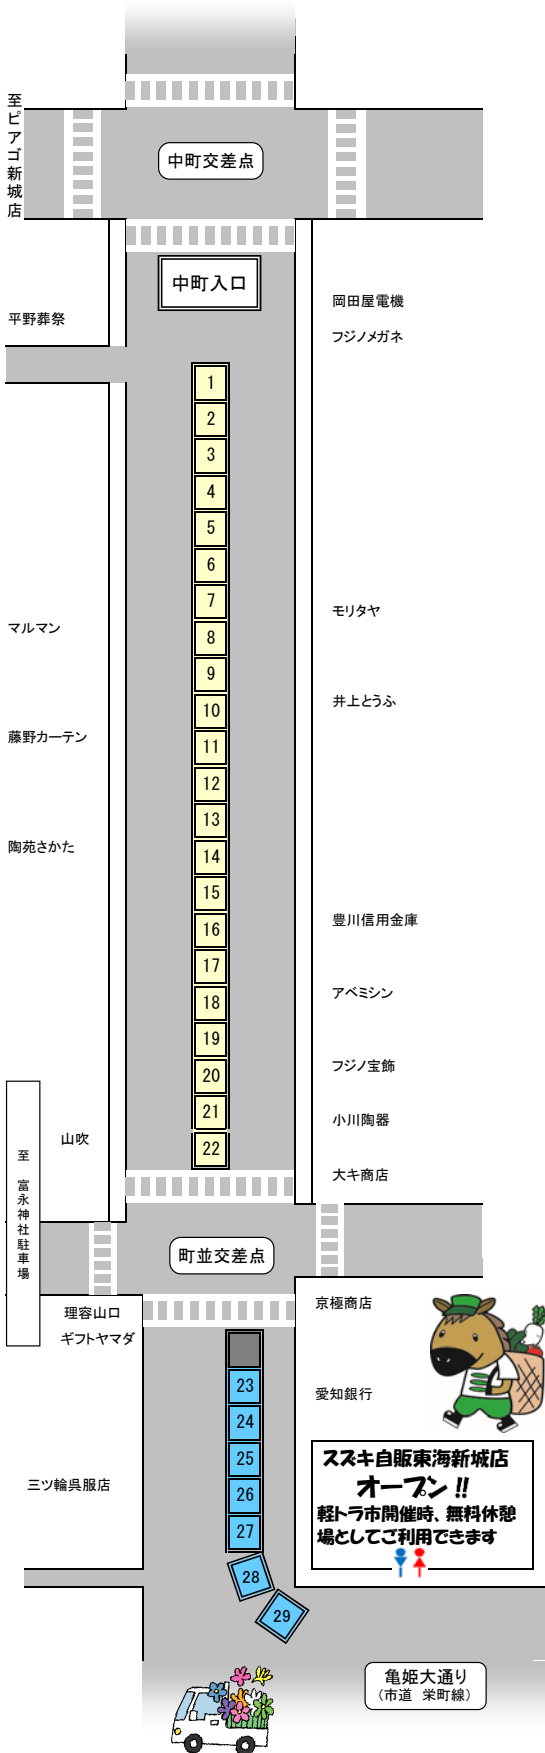

# 第155回

しんしろ軽トラ市

## 出店配置図

開催日：令和6年9月22日  
9:00~12:30  
場所：新城中央通り商店街

イベント名	会場	開始時間
のんほいフォーク	桐東駐車場	9:30~
HIKARUライブ	マルマン駐車場	9:30~ 10:30~ 11:45~
お楽しみ抽選会	橋向出入口	9:00~ ※先着順
【ススキ自販】お子様向けゲーム	スズキ自販	9:00~
【新城警察】交通安全PR	亀姫通り	9:00~
【長篠陣太鼓高校生の部】太鼓演奏	スズキ自販前入口	11:00~
【アンサンブルグループほうき星】アンサンブル演奏	本部横(上田屋前)	9:30~ 10:30~
能登半島復興支援特産品販売	本部前	9:00~ ※売切れ次第終了

### 【お楽しみ抽選会参加条件】

会場で2店舗以上のお買物をした方で、その品物かレシートを持って来てください。

出店No	出店者名	主な出店内容
1	五平餅 天	五平餅、米、味噌
2		キャンセル
3		キャンセル
4		キャンセル
5		キャンセル
6	ダブルラインER	おにぎり 炊き込みごはん おはぎ お米 野菜 手作り小物
7	着物の結び&とんぼ玉の胡蝶	とんぼ玉と着物関連
8		キャンセル
9		キャンセル
10	天竜茶 一産山本園	天竜茶 天竜乾椎茸 天竜茶アメ 梅干し
11	DMC	若鶏の半身揚げ、ザンギ(北海道唐揚げ)
12	松本農園	野菜 乾燥品
13	フードハウス空	たこ焼 フランクフルト ジュース
14	三河海苔問屋 戸田理平商店	焼海苔 味付海苔 おにぎり
15	うずたま屋	うずらのゆで卵
16	かんづめ	フルーツアメ パナナチョコ たません
17	(株)あみや商事	玄米、うどん、霧しなそば、麺つゆ
18	もっ茶んのお茶 白井茶園	自園自製100%の三河しんしろ茶、新城紅茶、お茶げんこつ飴
19	ちりめんワークス	塩干物一般 珍味 菓子
20	(有)カネキン	季節の旬の果物、高原野菜等
21	玉善	シフォンケーキ 手作りパン
22	宮野	洋服、バック、帽子、スカーフ、ポーチ、和小物、玩具、ハギレ
23	本町屋	和菓子他
24	KSTカイロプラクティック院	骨盤と背骨の調整
25	松屋	いかの姿焼き お好み焼 ドリンク クワガタ
26	三河の老舗のつくだ煮屋 濱金商店	佃煮 惣菜 パン
27		キャンセル
28	フラワーショップ イトウ	花全般 おもちゃ 雑貨 ローリエ(月桂樹)
29	松本好市(仲右エ門)	うなぎ、肝、ほくめし、野菜、フルーツ、お菓子