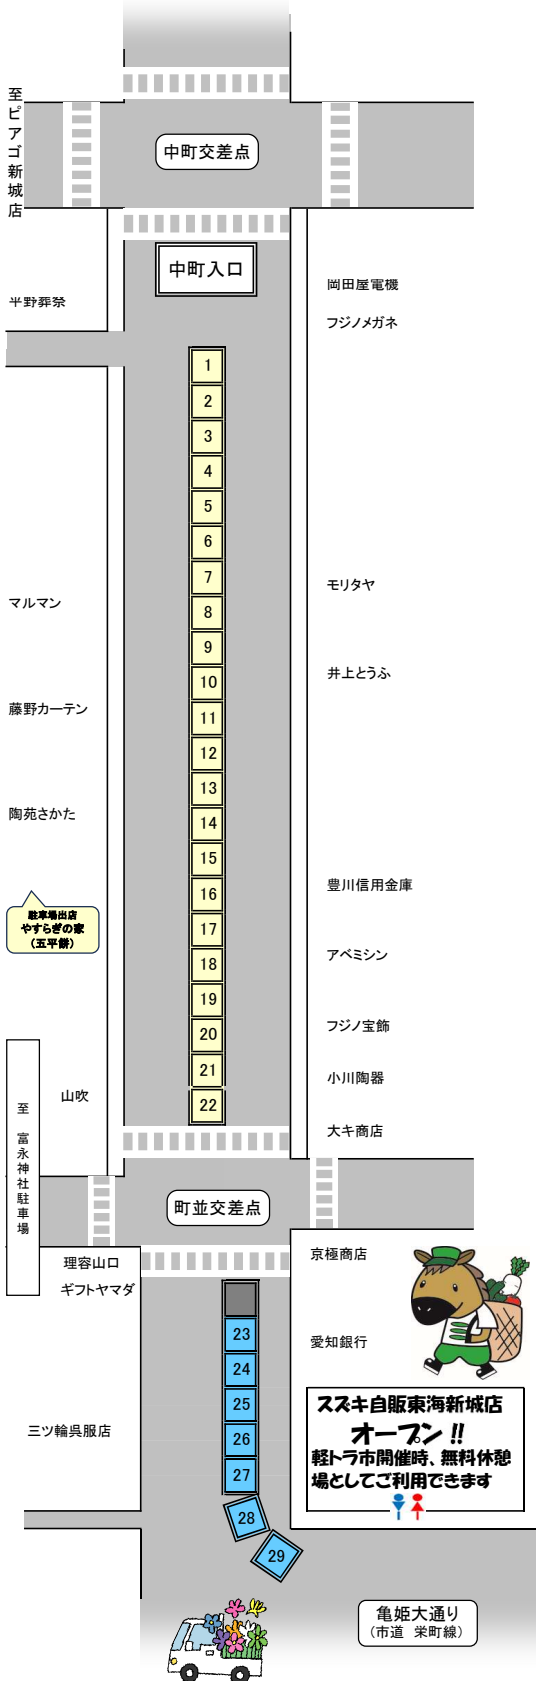

# 第156回 しんろろ軽トラ市 のんほい ルロット

## 出店配置図

開催日：令和6年10月27日  
9:00~12:30  
場所：新城中央通り商店街

イベント名	会場	開始時間
のんほいフォーク	桐東駐車場	9:30~
HIKARUライブ	マルマン駐車場	9:30~ 10:30~ 11:45~
お楽しみ抽選会	橋向出入口	9:00~ ※先着順
【スズキ自販】お子様向けゲーム	スズキ自販	9:00~
【新城保健所】薬物乱用防止PR	会場内	10:30~ 11:30
【新城消防署】消防PR	会場内	9:00~
【新城市民病院】市民病院PR	まちなみ情報センター前	9:00~
【RUN伴実行委員会】RUN伴	スズキ自販入口	11:00~
能登半島復興支援特産品販売	本部前	9:00~ ※売切れ次第終了

### 【お楽しみ抽選会参加条件】

会場で2店舗以上のお買物をした方で、その品物かレシートを持って来てください。

出店No.	出店者名	主な出店内容
1	山下幸子	創作服 かっぱ着 USAシール
2	水谷農園	イチゴ 削りイチゴ その他 野菜
3	アジアレストラン アティティ	ナン カレー アジアン料理
4	HEM HEM	たこ焼き ベビーカステラ フランク ドリンク
5	(有)銘木堂	木製品
6	三ヶ日製菓	丸ごとみかん大福、初生衣、季節の和菓子
7	小春日和	コーヒー、かき氷、ソフトドリンク、サンドパン
8	廣瀬工房	創作服、舞花タオル・マフラー、創作バック、猫グッズ
9	(有)魚兼商店	コロッケ メンチ
10	はな	韓国料理 キンパ チヂミ ヤンニョムチキン
11	シータカフェ	クレープ ソフトドリンク
12	ブルーベリー工房	ブルーベリージャム、雑貨
13	新城市商工会南部支部	焼き芋 青パパイヤ 花苗
14	加納製作所	薪ストーブ、薪割機、熱発電ファン、薪ストーブ用調理器具、数理占い
15	豊田茶園	安くて美味しい自園自製の鳳来茶、和紅茶、ドリンク
16	(有)千石寿し	豊川いなり寿司 お茶
17	ウエハラ養蜂	ハチミツ
18	菓匠 澤田屋	まんじゅう 餅 栗むし羊かん パイ 焼菓子 お赤飯
19	五平餅 天	五平餅、米、味噌
20	ポップマインド	韓国コスメ 陶器 皿 雑貨 柿
21	便利屋	肉巻きおにぎり
22	平田屋商店	豆腐 豆腐ドーナツ 豆腐パン
23	ダブルラインER	おにぎり 炊き込みごはん おはぎ お米 野菜 手作り小物
24	着物の結び&とんぼ玉の胡蝶	とんぼ玉と着物関連
25	鍋倉高原農場	果物 加工品
26	天竜茶 一産山本園	天竜茶 天竜乾椎茸 天竜茶アメ 梅干し
27	DMC	若鶏の半身揚げ、ザンギ(北海道唐揚げ)
28	松本農園	野菜 乾燥品
29	フードハウス空	たこ焼 フランク ジュース等

# のんほい ルロット

亀姫大通り  
(市道 栄町線)

出店No.	出店者名	主な出店内容
90	愛知ダイハツ株式会社	車の展示
91	Friend's Café (フレンズカフェ)	コシーニャ(ブラジル風コロッケ) パステル(ブラジル風揚げ餃子)ブラジル野菜
92	㈱美河ハム	美河フランク、牛串・タン・トントロ・ベーコン串

午前9時より本部前にて  
能登半島地震復興支援の  
特産品販売を行います。