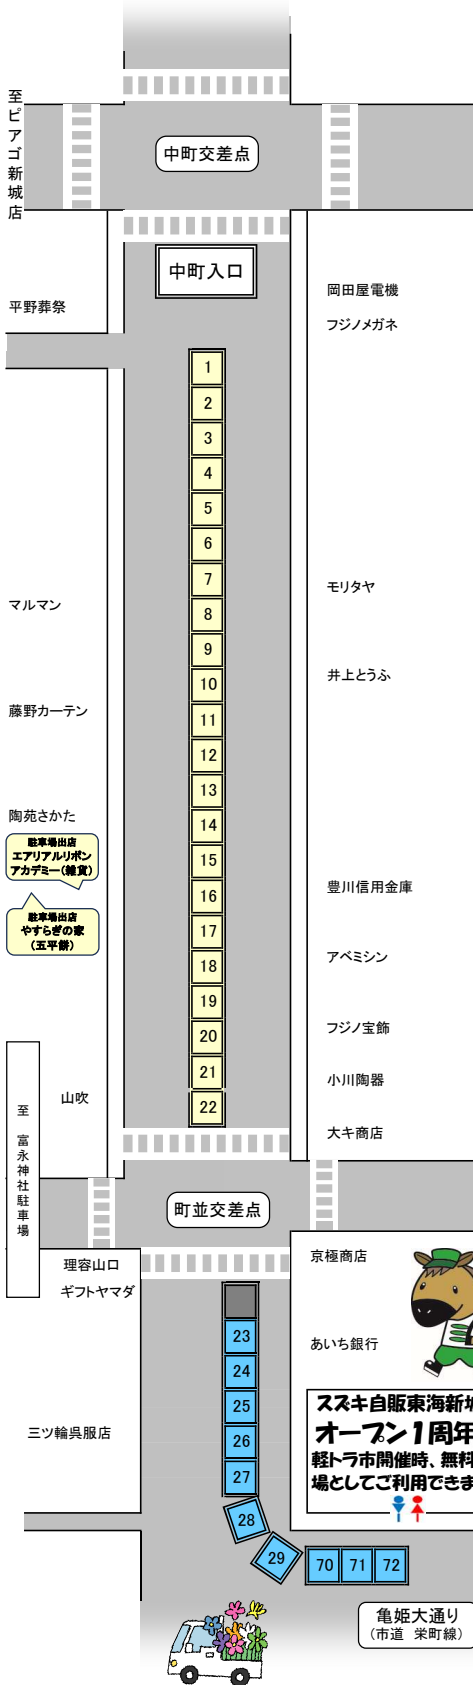

第159回

しんしろ軽トラ市

のんほい ルロット

出店配置図

開催日：令和7年1月26日

9:00~12:30

場所：新城中央通り商店街

イベント名	会場	開始時間
のんほいフォーク	桐東駐車場	9:30~
HIKARUライブ	マルマン駐車場	9:30~ 10:30~ 11:45~
お楽しみ抽選会	橋向出入口	9:00~ ※先着順
【スズキ自販】お子様向けゲーム	スズキ自販	9:00~
長篠陣太鼓中学生部	亀姫通り	10:00~
まちなか映画祭PR	まちなみ情報センター駐輪場	9:00~
市民病院PR	まちなみ情報センター駐輪場	9:00~
能登半島・輪島朝市復興支援特産品販売	スズキ自販前	9:00~ ※売切れ次第終了

【お楽しみ抽選会参加条件】

会場で2店舗以上のお買物をした方で、その品物かレシートを持って来てください。

出店No.	出店者名	主な出店内容
1	もっ茶んのお茶 白井茶園	自園自製100%の三河しんしろ茶、新城紅茶、お茶げんこつ飴
2	ちりめんワークス	塩干物一般 珍味 菓子
3	宮野	洋服、バック、帽子、スカーフ、ポーチ、和小物、玩具、ハギレ
4	お楽しみ市場Gr.	五平餅 雑貨 野菜
5	㈱あみや商事	玄米、うどん、霧しなそば、麺つゆ
6	三河の老舗のつくだ煮屋 漬金商店	佃煮 惣菜 パン
7	本町屋	和菓子他
8	三色すみれ 食どころ	とん汁 花類
9	大工小林	住宅に関するもの 木工 刃物研ぎ
10	フラワーショップ イトウ	花全般 おもちゃ 雑貨 ローリエ(月桂樹)
11	三浦商店	金山寺 菓子 漬物 青果物
12	KSTカイロプラクティック院	骨盤と背骨の調整
13	ポタジェやすおか	手造りこんにやく 葛切り ゆずはちみつ ゆべし 苔テラリウム
14	福田園製茶	製造直売・安心・安全・おいしい新城茶
15	Piko's	みたらしだんご ミニたい焼き 黒糖プリン風くずもち
16	しあわせくれーぷ	クレープ ドリンク
17	株式会社 NKS	生活の中でスベリやすくなった箇所をスベリにくくするコーティング施工
18	ファストラボおん	おにぎり(鶏ごぼう) スープ3種類
19	ご縁屋Goenya	焼きいも ドリンク どて煮
20	(有)銘木堂	木製品
21	水谷農園	イチゴ その他のヤサイ
22	アジアレストラン アティティ	ナン カレー アジアン料理
23	渥美漁師	アサリなど
24	Yuki café	フルーツジュース ドリンク各種 わたあめ(カップ入り) ポップコーン(カップ入り)
25	三ヶ日製菓	丸ごとみかん大福、初生衣、季節の和菓子
26	(有)千石寿し	豊川いなり寿司 お茶
27	(有)カネキン	季節の旬の果物、高原野菜等
28	ときえい	干物 海産物
29	はな	韓国料理 キンパ チヂミ ヤンニョムチキン

出店No.	出店者名	主な出店内容
70	しんしろ軽トラ市ののんほいルロット	能登半島特産品
71	しんしろ軽トラ市ののんほいルロット	(醤油 ポン酢 ドレッシング 葛 ラーメン だし塩 煎餅 輪島塗箸 サブレー 手拭い 和菓子 干物 乾物)
72	しんしろ軽トラ市ののんほいルロット	

※：当日の出店内容と異なる場合があることをご理解いただきますようお願い致します。

スズキ自販東海新城店
オープン1周年!!
軽トラ市開催時、無料休憩場としてご利用できます

亀姫大通り
(市道 栄町線)