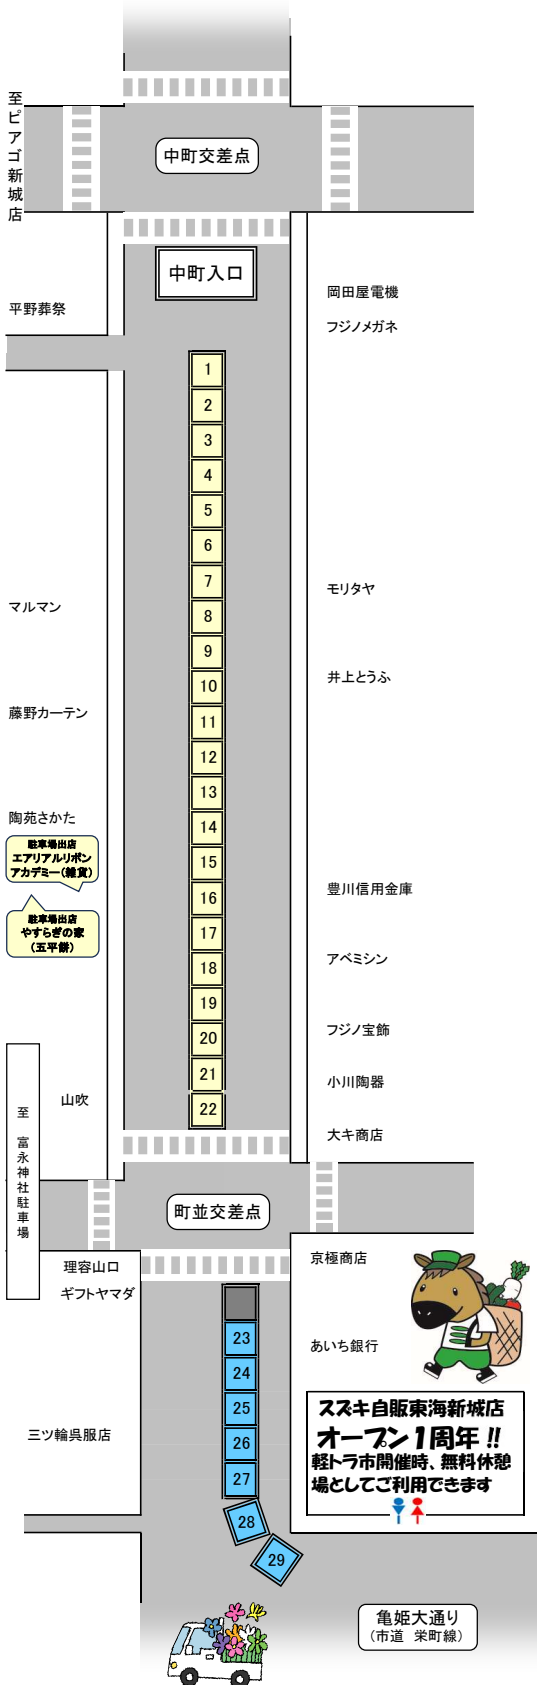

第160回

しんしろ軽トラ市

のんほい ルロット

出店配置図

開催日：令和7年2月23日

9:00~12:30

場所：新城中央通り商店街

イベント名	会場	開始時間
のんほいフォーク	桐東駐車場	9:30~
HIKARUライブ	マルマン駐車場	9:30~ 10:30~ 11:45~
お楽しみ抽選会	橋向出入口	9:00~ ※先着順
【スズキ自販】お子様向けゲーム	スズキ自販	9:00~
スーパーカー展示	亀姫通り	9:00~
輪島・能登半島復興支援特産品販売	本部前	9:00~ ※売切れ次第終了

【お楽しみ抽選会参加条件】

会場で2店舗以上のお買物をした方で、その品物かレシートを持って来てください。

出店No.	出店者名	主な出店内容
1	もっ茶んのお茶 白井茶園	自園自製100%の三河しんしろ茶、新城紅茶、お茶げんこつ飴
2	ちりめんワークス	塩干物一般 珍味 菓子
3	宮野	洋服、バック、帽子、スカーフ、ポーチ、和小物、玩具、ハギレ
4	お楽しみ市場Gr.	五平餅 雑貨 野菜
5	(株)あみや商事	玄米、うどん、霧しなそば、麺つゆ
6	Mabi-Nail	ネイルチップ ハンドケア キッズネイル・ジェルネイル
7	本町屋	和菓子他
8	三色すみれ 食どころ	とん汁 花類
9	大工小林	住宅に関するもの 木工 刃物研ぎ
10	フラワーショップ イトウ	花全般 おもちゃ 雑貨 ローリエ(月桂樹)
11	三浦商店	金山寺 菓子 漬物 青果物
12	KSTカイロプラクティック院	骨盤と背骨の調整
13	ポタジェやすおか	手造りこんにゃく 葛切り ゆずはちみつ ゆべし 苔テラリウム
14	福田園製茶	製造直売・安心・安全・おいしい新城茶
15	Piko's	みたらしだんご ミニたい焼き 黒糖プリン風くずもち
16	(有)千石寿し	豊川いなり寿司 お茶
17	ご縁屋Goenya	焼きいも ドリンク どて煮
18	(有)銘木堂	木製品
19	山下幸子	創作服 かつぼう着 USAシール
20	水谷農園	イチゴ その他のヤサイ
21	アジアレストラン アティティ	ナン カレー アジアン料理
22	Yuki café	フルーツジュース ドリンク各種 わたあめ(カップ入り) ポップコーン(カップ入り)
23	渥美漁師	アサリなど
24	小春日和	コーヒー、ソフトドリンク、サンドパン
25	三ヶ日製菓	丸ごとみかん大福、初生衣、季節の和菓子
26	ファストラボおん	おにぎり(しゃけ・鶏ごぼう) みそ汁
27	菓匠 澤田屋	まんじゅう 餅 パイ 焼菓子 お赤飯
28	(有)カネケン	季節の旬の果物、高原野菜等
29	ときえい	干物 海産物

※. 当日の出店内容と異なる場合があることをご理解いただきますようお願い致します。

のんほい ルロット

亀姫大通り
(市道 栄町線)

90 91 92 93

30
31
32
33
34
35
36

本部

栄町交差点

至 JR 新城駅