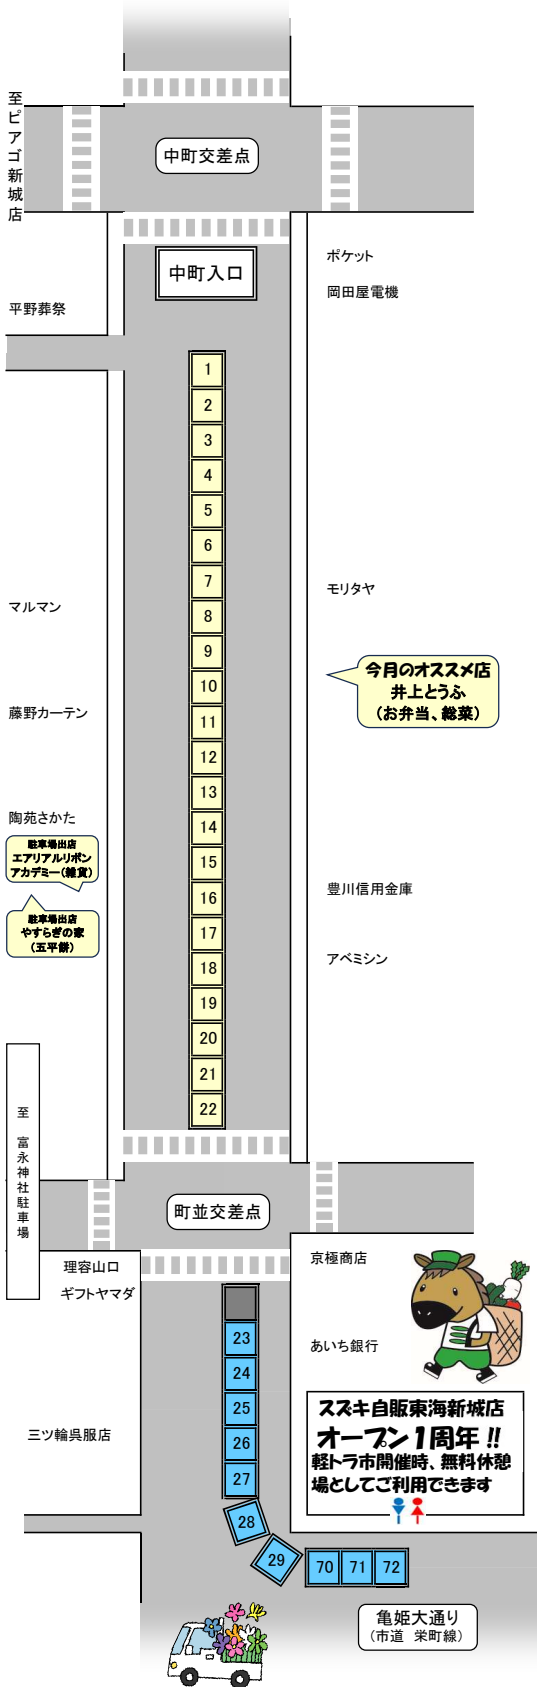

第161回

しんしろ軽トラ市

のんほい ルロット

出店配置図

開催日：令和7年3月23日

9:00~12:30

場所：新城中央通り商店街

イベント名	会場	開始時間
のんほいフォーク	桐東駐車場	9:30~
HIKARUライブ	マルマン駐車場	9:30~ 11:45~
お楽しみ抽選会	橋向出入口	9:00~ ※先着順
【スズキ自販】お子様向けゲーム	スズキ自販	9:00~
交通系ICカードPR	亀姫通り	9:00~
のんすけ誕生祭	亀姫通り	11:00~
能登半島・輪島朝市復興支援特産品販売	スズキ自販前	9:00~ ※売切れ次第終了

【お楽しみ抽選会参加条件】

会場で2店舗以上のお買物をした方で、その品物かレシートを持って来てください。

出店No.	出店者名	主な出店内容
1	もっ茶んのお茶 白井茶園	自園自製100%の三河しんしろ茶、新城紅茶、お茶げんこつ飴
2	ちりめんワークス	塩干物一般 珍味 菓子
3	宮野	洋服、バック、帽子、スカーフ、ポーチ、和小物、玩具、ハギレ
4	お楽しみ市場Gr.	五平餅 雑貨 野菜
5	(株)あみや商事	玄米、うどん、霧しなそば、麺つゆ
6	Mabi-Nail	ネイルチップ ハンドケア キッズネイル・ジェルネイル
7	三河の老舗のつくだ煮屋 漬金商店	佃煮 惣菜 パン
8	本町屋	和菓子他
9	大工小林	住宅に関するもの 木工 刃物研ぎ
10	フラワーショップ イトウ	花全般 おもちゃ 雑貨 ローリエ(月桂樹)
11	三浦商店	金山寺 菓子 漬物 青果物
12	KSTカイロプラクティック院	骨盤と背骨の調整
13	ポタジェやすおか	手造りこんにやく 葛切り ゆずはちみつ ゆべし 苔テラリウム
14	福田園製茶	製造直売・安心・安全・おいしい新城茶
15	(有)千石寿し	豊川いなり寿司 お茶
16	ふわふわー菓子工房ー	シフォンケーキ
17	ご縁屋Goenya	ドリンク 焼いも フランクフルト
18	三ヶ日製菓	丸ごとみかん大福、初生衣、季節の和菓子
19	ときえい	干物 海産物
20	水谷農園	イチゴ その他のヤサイ
21	アジアレストラン アティティ	ナン カレー アジアン料理
22	山下幸子	創作服 かつぼう着 USAシール
23	Yuki café	フルーツジュース ドリンク各種 わたあめ(カップ入り) ポップコーン(カップ入り)
24	渥美漁師	アサリなど
25	小春日和	コーヒー ソフトドリンク サンドパン ミニかき氷
26	豊橋4Hクラブ 野菜市	豊橋の農家直売(野菜 果物 花 加工品)
27	ファストラボおん	スープ3種類 おにぎり(鶏ごぼう)
28	菓匠 澤田屋	まんじゅう 餅 パイ 焼菓子 お赤飯
29	(有)銘木堂	木製品

今月のオススメ店
井上とうふ
(お弁当、総菜)

スズキ自販東海新城店
オープン1周年!!
軽トラ市開催時、無料休憩場としてご利用できます

出店No.	出店者名	主な出店内容
70	しんしろ軽トラ市ののんほいルロット	能登半島・輪島朝市特産品
71	しんしろ軽トラ市ののんほいルロット	(醤油 ボン酢 ドレッシング 葛 ラーメン だし塩 煎餅 輪島塗箸 サブレー 手拭い 和菓子 干物 乾物)
72	しんしろ軽トラ市ののんほいルロット	

※1. 当日の出店内容と異なる場合があることをご理解いただきますようお願い致します。

※2. 購入いただいた商品のゴミや食べ残しは、購入した店舗にお持ちいただきますようお願いいたします。

のんほい ルロット

亀姫大通り
(市道 栄町線)

90 91 92 93

30
31
32
33
34
35
36

本部

栄町交差点