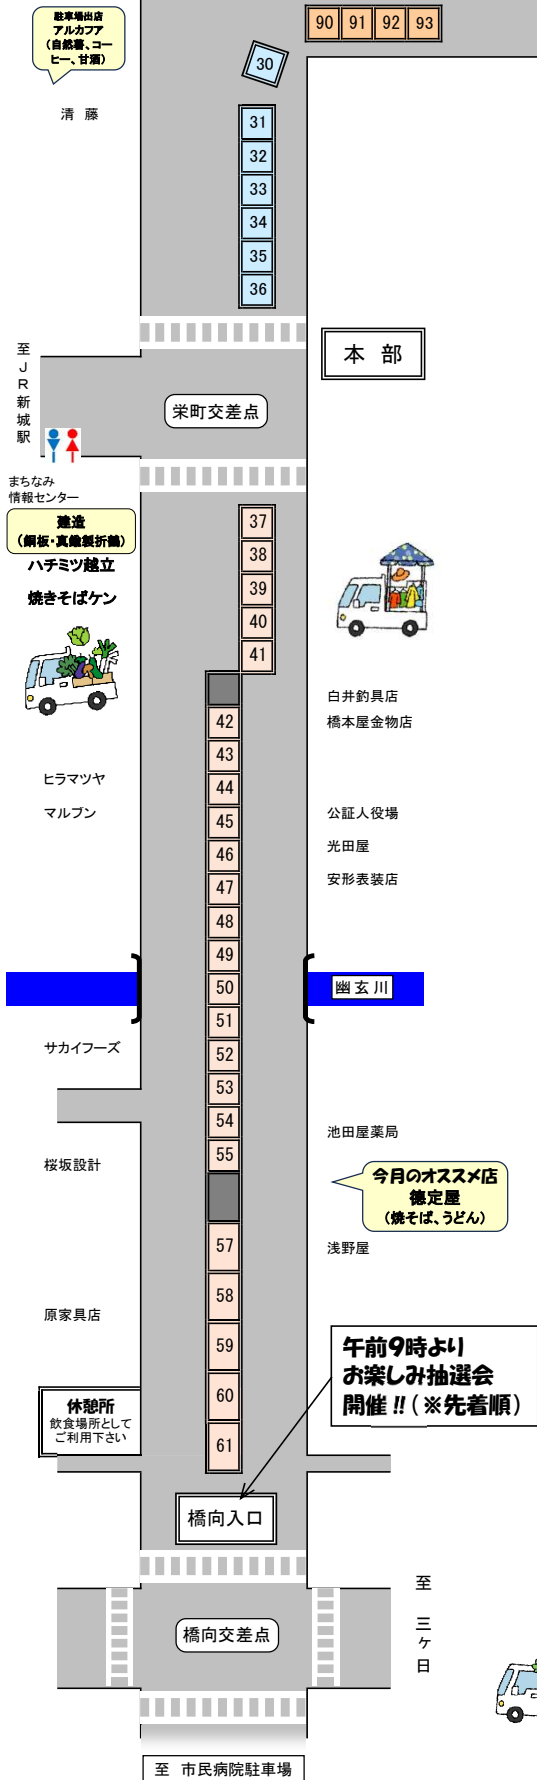

第161回

しんしろ軽トラ市

のんほい ルロット

出店配置図

開催日：令和7年3月23日

9:00~12:30

場所：新城中央通り商店街

イベント名	会場	開始時間
のんほいフォーク	桐東駐車場	9:30~
HIKARUライブ	マルマン駐車場	9:30~ 11:45~
お楽しみ抽選会	橋向出入口	9:00~ ※先着順
【スズキ自販】お子様向けゲーム	スズキ自販	9:00~
交通系ICカードPR	亀姫通り	9:00~
のんすけ誕生祭・餅投げ	亀姫通り	11:00~
能登半島・輪島朝市復興支援特産品販売	スズキ自販前	9:00~ ※売切れ次第終了

【お楽しみ抽選会参加条件】

会場で2店舗以上のお買物をした方で、その品物かレシートを持って来てください。

出店No.	出店者名	主な出店内容
1	もっ茶んのお茶 白井茶園	自園自製100%の三河しんしろ茶、新城紅茶、お茶げんこつ飴
2	ちりめんワークス	塩干物一般 珍味 菓子
3	宮野	洋服、バック、帽子、スカーフ、ポーチ、和小物、玩具、ハギレ
4	お楽しみ市場Gr.	五平餅 雑貨 野菜
5	(株)あみや商事	玄米、うどん、霧しなそば、麺つゆ
6	Mabi-Nail	ネイルチップ ハンドケア キッズネイル・ジェルネイル
7	三河の老舗のつくだ煮屋 漬金商店	佃煮 惣菜 パン
8	本町屋	和菓子他
9	大工小林	住宅に関するもの 木工 刃物研ぎ
10	フラワーショップ イトウ	花全般 おもちゃ 雑貨 ローリエ(月桂樹)
11	三浦商店	金山寺 菓子 漬物 青果物
12	KSTカイロプラクティック院	骨盤と背骨の調整
13	ポタジェやすおか	手造りこんにやく 葛切り ゆずはちみつ ゆべし 苔テラリウム
14	福田園製茶	製造直売・安心・安全・おいしい新城茶
15	(有)千石寿し	豊川いなり寿司 お茶
16	ふわふわ -菓子工房-	シフォンケーキ
17	ご縁屋Goenya	ドリンク 焼いも フランクフルト
18	三ヶ日製菓	丸ごとみかん大福、初生衣、季節の和菓子
19	ときえい	干物 海産物
20	水谷農園	イチゴ その他のヤサイ
21	アジアレストラン アティティ	ナン カレー アジアン料理
22	山下幸子	創作服 かつぼう着 USAシール
23	Yuki café	フルーツジュース ドリンク各種 わたあめ(カップ入り) ポップコーン(カップ入り)
24	渥美漁師	アサリなど
25	小春日和	コーヒー ソフトドリンク サンドパン ミニかき氷
26	豊橋4Hクラブ 野菜市	豊橋の農家直売(野菜 果物 花 加工品)
27	ファストラボおん	スープ3種類 おにぎり(鶏ごぼう)
28	菓匠 澤田屋	まんじゅう 餅 パイ 焼菓子 お赤飯
29	(有)銘木堂	木製品

出店No.	出店者名	主な出店内容
70	しんしろ軽トラ市ののんほいルロット	能登半島・輪島朝市特産品
71	しんしろ軽トラ市ののんほいルロット	(醤油 ボン酢 ドレッシング 葛 ラーメン だし塩 煎餅 輪島塗箸 サブレー 手拭い 和菓子 干物 乾物)
72	しんしろ軽トラ市ののんほいルロット	

- ※1. 当日の出店内容と異なる場合があることをご理解いただきますようお願い致します。
- ※2. 購入いただいた商品のゴミや食べ残しは、購入した店舗にお持ちいただきますようお願いいたします。

のんほい ルロット

亀姫大通り
(市道 栄町線)

出店 No.	出店者名	主な出店内容
90	愛知ダイハツ株式会社	車の展示
91	LETICIA BORDADOS	ブラジルの手工芸品 イヤリング ミシン刺繍
92	Friend's Café (フレンズカフェ)	コシーニャ(ブラジル風コロッケ) パステル(ブラジル風揚げ餃子)ブラジル野菜
93	㈱美河ハム	美河フランク、牛串・タン・トントロ・ベーコン串