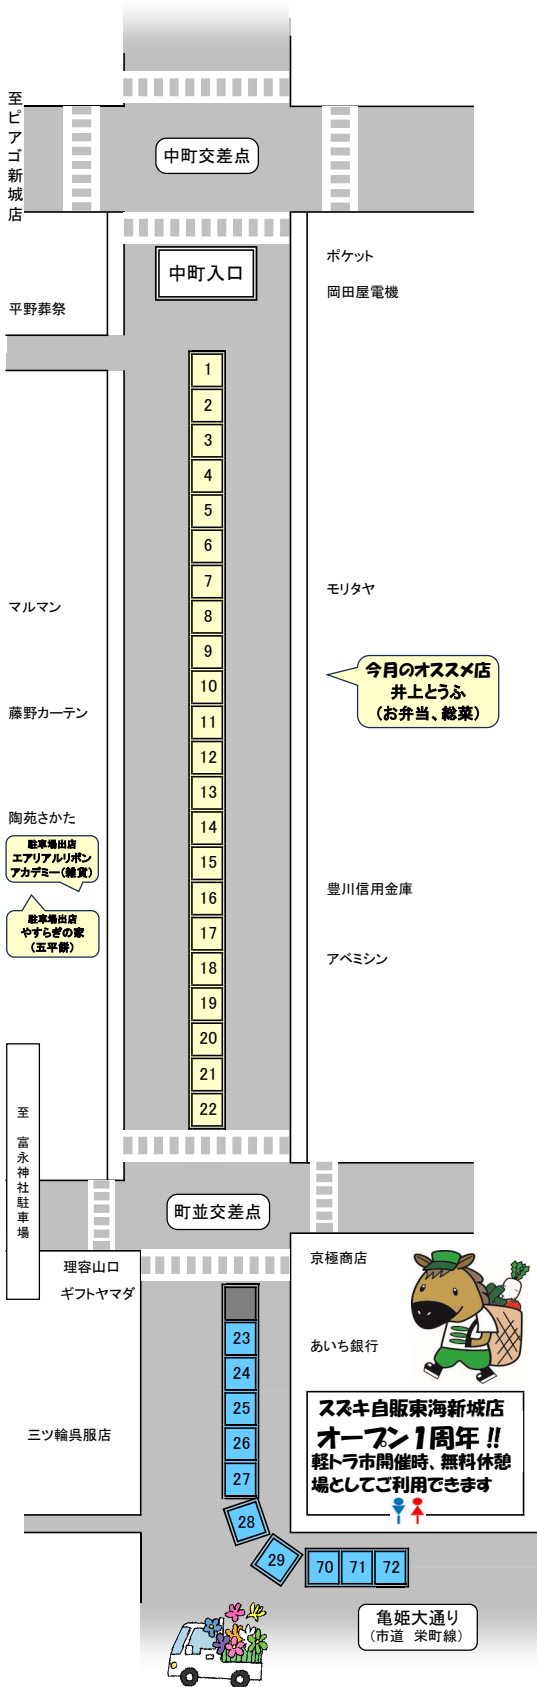

第161回

しんしろ軽トラ市

のんほい ルロット

出店配置図

開催日：令和7年3月23日

9:00~12:30

場所：新城中央通り商店街

イベント名	会場	開始時間
のんほいフォーク	桐東駐車場	9:30~
HIKARUライブ	マルマン駐車場	9:30~ 11:45~
お楽しみ抽選会	橋向出入口	9:00~ ※先着順
【スズキ自販】お子様向けゲーム	スズキ自販	9:00~
交通系ICカードPR	亀姫通り	9:00~
のんすけ誕生祭・餅投げ	亀姫通り	11:00~
能登半島・輪島朝市復興支援特産品販売	スズキ自販前	9:00~ ※売切れ次第終了

【お楽しみ抽選会参加条件】

会場で2店舗以上のお買物をした方で、その品物かレシートを持って来てください。

出店No.	出店者名	主な出店内容
1	もっ茶んのお茶 白井茶園	自園自製100%の三河しんしろ茶、新城紅茶、お茶げんこつ飴
2	ちりめんワークス	塩干物一般 珍味 菓子
3	宮野	洋服、バック、帽子、スカーフ、ポーチ、和小物、玩具、ハギレ
4	お楽しみ市場Gr.	五平餅 雑貨 野菜
5	(株)あみや商事	玄米、うどん、霧しなそば、麺つゆ
6	Mabi-Nail	ネイルチップ ハンドケア キッズネイル・ジェルネイル
7	三河の老舗のつくだ煮屋 漬金商店	佃煮 惣菜 パン
8	本町屋	和菓子他
9	大工小林	住宅に関するもの 木工 刃物研ぎ
10	フラワーショップ イトウ	花全般 おもちゃ 雑貨 ローリエ(月桂樹)
11	三浦商店	金山寺 菓子 漬物 青果物
12	KSTカイロプラクティック院	骨盤と背骨の調整
13	ポタジェやすおか	手造りこんにやく 葛切り ゆずはちみつ ゆべし 苔テラリウム
14	福田園製茶	製造直売・安心・安全・おいしい新城茶
15	(有)千石寿し	豊川いなり寿司 お茶
16	ふわふわ -菓子工房-	シフォンケーキ
17	ご縁屋Goenya	ドリンク 焼いも フランクフルト
18	三ヶ日製菓	丸ごとみかん大福、初生衣、季節の和菓子
19	ときえい	干物 海産物
20	水谷農園	イチゴ その他のヤサイ
21	アジアレストラン アティティ	ナン カレー アジアン料理
22	山下幸子	創作服 かつぼう着 USAシール
23	Yuki café	フルーツジュース ドリンク各種 わたあめ(カップ入り) ポップコーン(カップ入り)
24	渥美漁師	アサリなど
25	小春日和	コーヒー ソフトドリンク サンドパン ミニかき氷
26	豊橋4Hクラブ 野菜市	豊橋の農家直売(野菜 果物 花 加工品)
27	ファストラボおん	スープ3種類 おにぎり(鶏ごぼう)
28	菓匠 澤田屋	まんじゅう 餅 パイ 焼菓子 お赤飯
29	(有)銘木堂	木製品

出店No.	出店者名	主な出店内容
70	しんしろ軽トラ市ののんほいルロット	能登半島・輪島朝市特産品
71	しんしろ軽トラ市ののんほいルロット	(醤油 ボン酢 ドレッシング 葛 ラーメン だし塩 煎餅 輪島塗箸 サブレー 手拭い 和菓子 干物 乾物)
72	しんしろ軽トラ市ののんほいルロット	

- ※1. 当日の出店内容と異なる場合があることをご理解いただきますようお願い致します。
- ※2. 購入いただいた商品のゴミや食べ残しは、購入した店舗にお持ちいただきますようお願いいたします。

のんほい ルロット

亀姫大通り
(市道 栄町線)

出店 No.	出店者名	主な出店内容
90	愛知ダイハツ株式会社	車の展示
91	LETICIA BORDADOS	ブラジルの手工芸品 イヤリング ミシン刺繍
92	Friend's Café (フレンズカフェ)	コシーニャ(ブラジル風コロッケ) パステル(ブラジル風揚げ餃子)ブラジル野菜
93	㈱美河ハム	美河フランク、牛串・タン・トントロ・ベーコン串